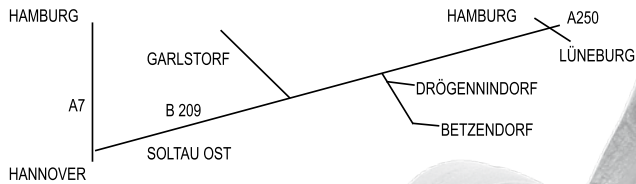

SIE FINDEN MICH
VON DRÖGENNINDORF
KOMMEND IN BETZENDORF
ERSTE LINKS, ZWEITE RECHTS

CORNELIA WOITUN
IMMHOOP 8
21386 BETZENDORF

FON 04138 - 510585
FAX 04138 - 510585
MAIL info@woitun-keramik.de
www.woitun-keramik.de

Z E I T G L E I C H

KÜSTERSCHEUNE
BETZENDORF:

FOTOAUSSTELLUNG
"AUGEN-BLICHE"
VON CHRISTINE HORN

E R Ö F F N U N G :
5.11.2011 UM 19.00 UHR

WEITERE TERMINE:
6.11. 12.11. 13.11. 19.11. 20.11
VON 15.00 BIS 18.00 UHR